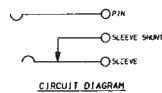

### PC712A

	CENTER PIN
RAPC 712	.097 - .099" (2.46 - 2.52 mm)
RAPC 722	.075 - .077" (1.91 - 1.96 mm)